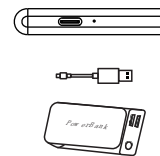

## 電池充電

1.請採用Type-C充電線充電，將一端連接觸控筆的Type-C介面，另外一端接電腦或者平板上的USB接口。

2.將轉接線一端連接觸控筆的Type-C接口，另外一端插入5V的直流電流適配器進行充電。

3.直接將帶有Type-C USB介面的5V移動電源插入觸控筆上充電。在充電過程，紅色充電燈會亮起，整個充電時間約80分鐘。

## 亮燈說明

充滿電時亮綠燈

充電時亮紅燈

工作時亮藍燈