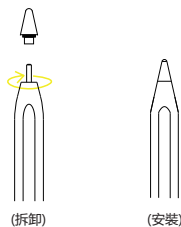

## 使用指南

1.請單擊筆頂部的觸摸開關，指示燈會迅速亮起，當您再次單擊開關，指示燈減。開機狀態下，靜止5分鐘智能關機。

2.現在您可以在手機，平板或者筆記本電腦上通過觸控筆替代手指完成點擊，滑動等操作。也可以在特定應用軟體裏使用筆的書寫、畫畫等功能。此款手寫筆適用於大部分電容屏設備。

3.可拆卸易更換筆頭設計，無需擔心磨損！(輕擰筆頭即可輕鬆拆卸/安裝)