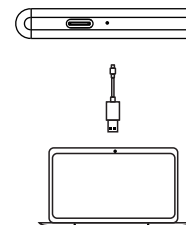

電池充電

1.請採用Type-C充電線充電，將一端連接觸控筆的Type-C介面，另外一端接電腦或者平板上的USB接口。

2.將轉接線一端連接觸控筆的Type-C接口，另外一端插入5V的直流電流適配器進行充電。