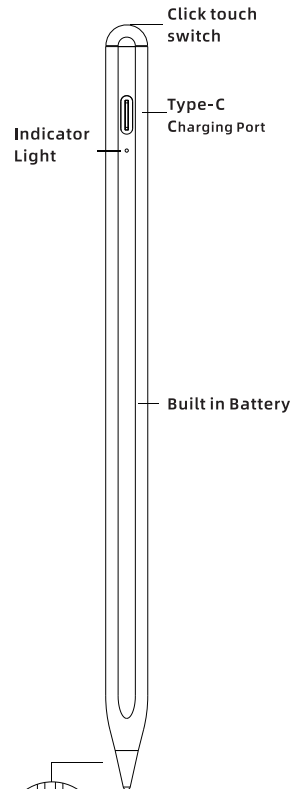

eiP S2 Universal Active Stylus Pen

User Manual

Please read this instruction carefully before using the product and keep it well

Structure

Removable Pen Nib