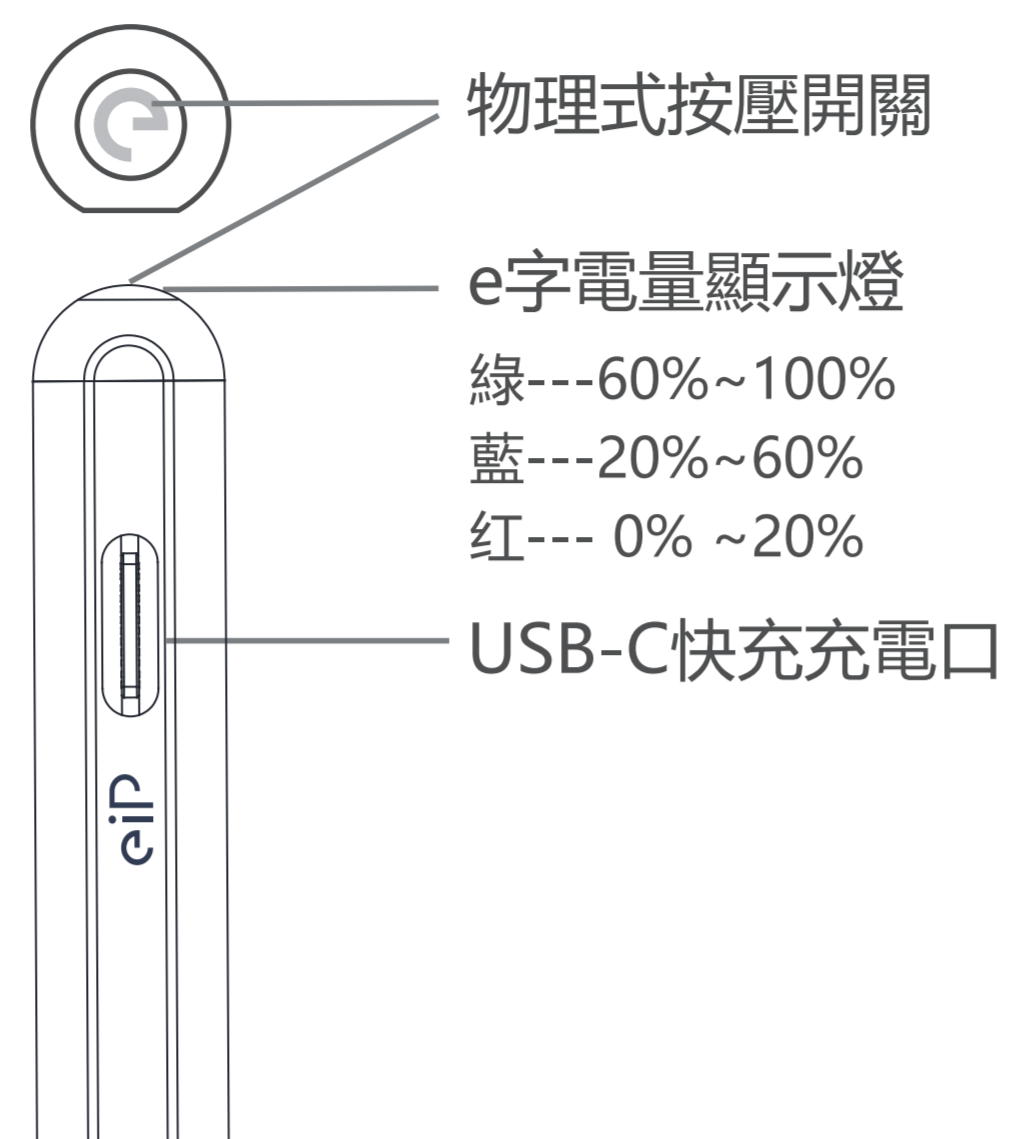

eiP Pencil 2

使用方式

開關：輕按一下 開/關

充電方式

將USB-C線與USB充電器連接

磁力吸附收納

磁力吸附支援型號

For iPad Pro 13-inch (M4)
For iPad Air 13-inch (M2)
For iPad Pro 12.9-inch
For iPad Pro 11-inch (M4)
For iPad Air 11-inch (M2)
For iPad Air 4/ Air 5
For iPad mini 6
For iPad 10th

指示燈說明

開機時/充電時
亮當前對應電量指示燈 
充滿電綠燈長亮，10s後關機

如何更換備用筆尖

如下圖取下筆尖，並將新筆尖換上即可

支援型號

iPad Pro 13-inch (M4)
iPad Air 13-inch (M2)
iPad Pro 12.9-inch (3rd&4th&5th&6th)
iPad Pro 11-inch (1st&2rd&3rd&4th)
iPad Pro 11-inch (M4)
iPad Air 11-inch (M2)
iPad Air (3rd&4th&5th)
iPad (6th&7th&8th&9th&10th)
iPad mini (5th&6th)

注意:

僅兼容2018年後發布的
Apple iPad / iPad Pro / iPad Air / iPad mini
不支援iPhone / Android / Microsoft
或2018年以前發布的iPad版本

包裝內容物

eiP Pencil 2 -----x1
USB-C充電線-----x1
替換筆尖 -----x1
保固卡 -----x1

產品規格

型號：eiP Pencil 2

尺寸：165x8.9mm