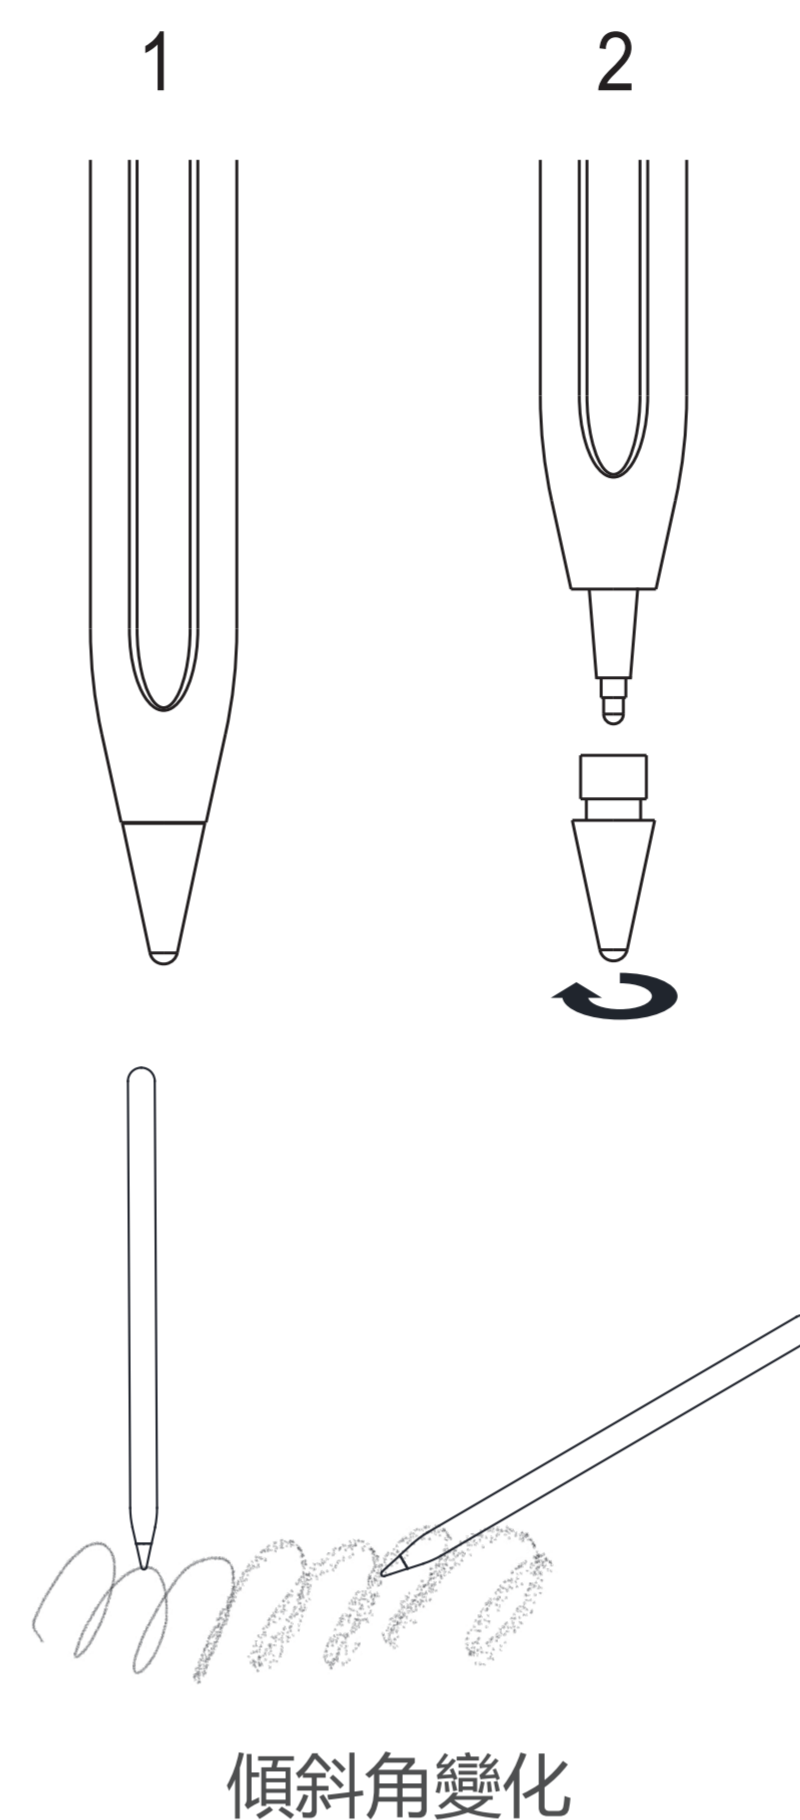

eiP Pencil 2

使用方式

開關：輕按一下 開/關

充電方式

將USB-C線與USB充電器連接

磁力吸附收納

磁力吸附支援型號

For iPad Pro 13-inch (M4)
For iPad Air 13-inch (M2)
For iPad Pro 12.9-inch
For iPad Pro 11-inch (M4)
For iPad Air 11-inch (M2)
For iPad Air 4/ Air 5
For iPad mini 6
For iPad 10th

指示燈說明

開機時/充電時
亮當前對應電量指示燈 
充滿電綠燈長亮，10s後關機

如何更換備用筆尖

如下圖取下筆尖，並將新筆尖換上即可

支援型號

iPad Pro 13-inch (M4)
iPad Air 13-inch (M2)
iPad Pro 12.9-inch (3rd&4th&5th&6th)
iPad Pro 11-inch (1st&2rd&3rd&4th)
iPad Pro 11-inch (M4)
iPad Air 11-inch (M2)
iPad Air (3rd&4th&5th)
iPad (6th&7th&8th&9th&10th)
iPad mini (5th&6th)

注意:

僅兼容2018年後發布的
Apple iPad / iPad Pro / iPad Air / iPad mini
不支援iPhone / Android / Microsoft
或2018年以前發布的iPad版本

包裝內容物

eiP Pencil 2 -----x1
USB-C充電線-----x1
替換筆尖 -----x1
保固卡 -----x1

產品規格

型號：eiP Pencil 2

尺寸：165x8.9mm