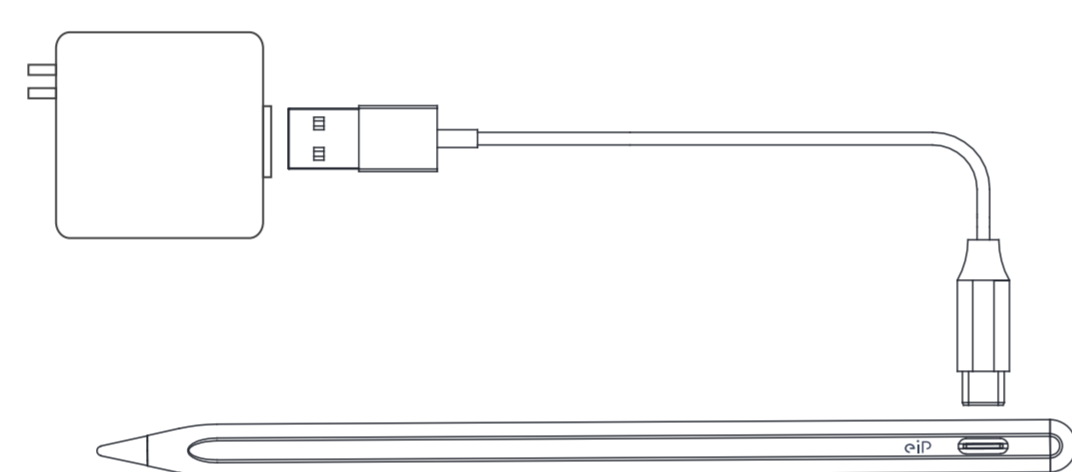

eiP Pencil 2

使用方式

開關：輕按一下 開/關

充電方式

將USB-C線與USB充電器連接

磁力吸附收納

磁力吸附支援型號

For iPad Pro 13-inch (M4)
For iPad Air 13-inch (M2)
For iPad Pro 12.9-inch
For iPad Pro 11-inch (M4)
For iPad Air 11-inch (M2)
For iPad Air 4/ Air 5
For iPad mini 6
For iPad 10th

指示燈說明

開機時/充電時
亮當前對應電量指示燈 
充滿電綠燈長亮，10s後關機

如何更換備用筆尖

如下圖取下筆尖，並將新筆尖換上即可

支援型號

iPad Pro 13-inch (M4)
iPad Air 13-inch (M2)
iPad Pro 12.9-inch (3rd&4th&5th&6th)
iPad Pro 11-inch (1st&2rd&3rd&4th)
iPad Pro 11-inch (M4)
iPad Air 11-inch (M2)
iPad Air (3rd&4th&5th)
iPad (6th&7th&8th&9th&10th)
iPad mini (5th&6th)

注意:

僅兼容2018年後發布的
Apple iPad / iPad Pro / iPad Air / iPad mini
不支援iPhone / Android / Microsoft
或2018年以前發布的iPad版本

包裝內容物

eiP Pencil 2 -----x1
USB-C充電線-----x1
替換筆尖 -----x1
保固卡 -----x1

產品規格

型號：eiP Pencil 2

尺寸：165x8.9mm